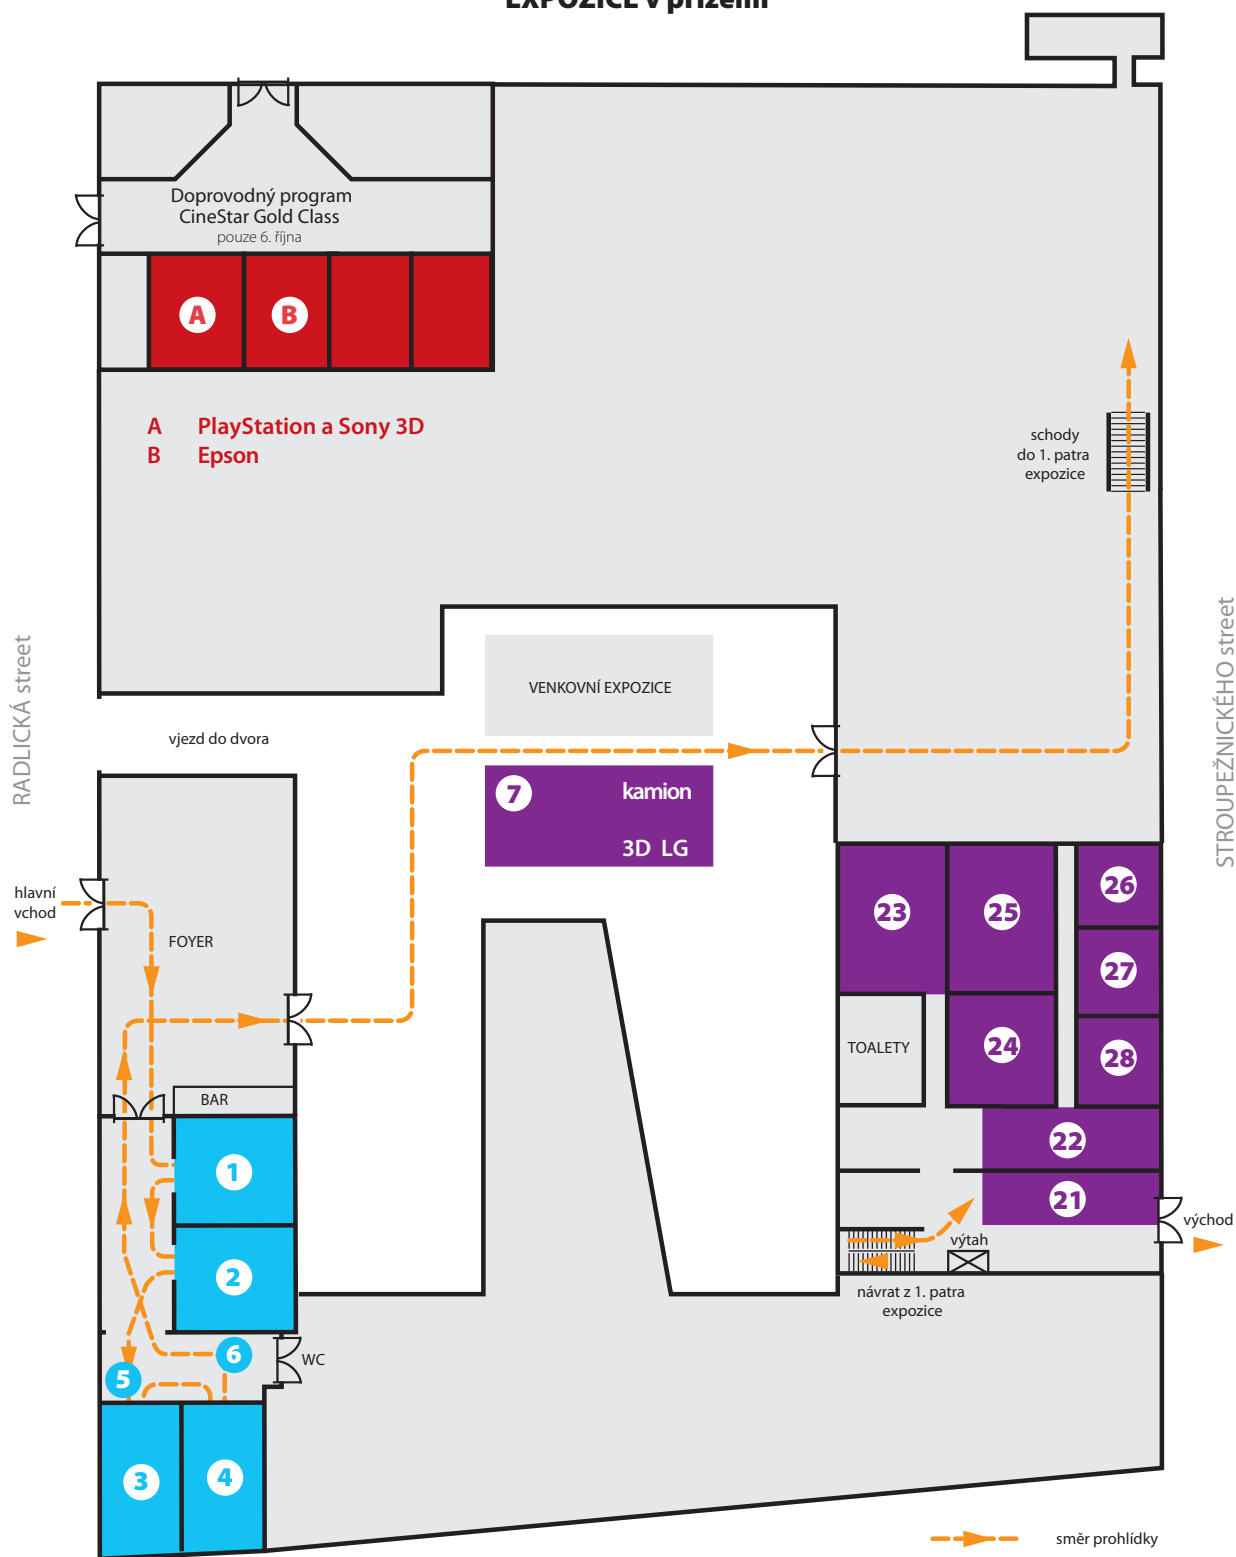

Orientační plán Home Cinema Praha 2011

EXPOZICE v přízemí

vstupní expozice Radlická

- 1 Harman Kardon – JBL – Benq
- 2 D-Box hry
- 3 AQ – Lenco
- 4 Haidy – Control4
- 5 foyer breo
- 6 Sonorous

hlavní expozice Stroupežnického

- 21 HD World
- 22 Epson
- 23 Bontonfilm - Magic Box, prodej Blu-ray Disc
- 24 Media Room D-BOX / Onkyo
- 25 Epson 3D
- 26 Stereo & video
- 27 Technisat
- 28 Technisat