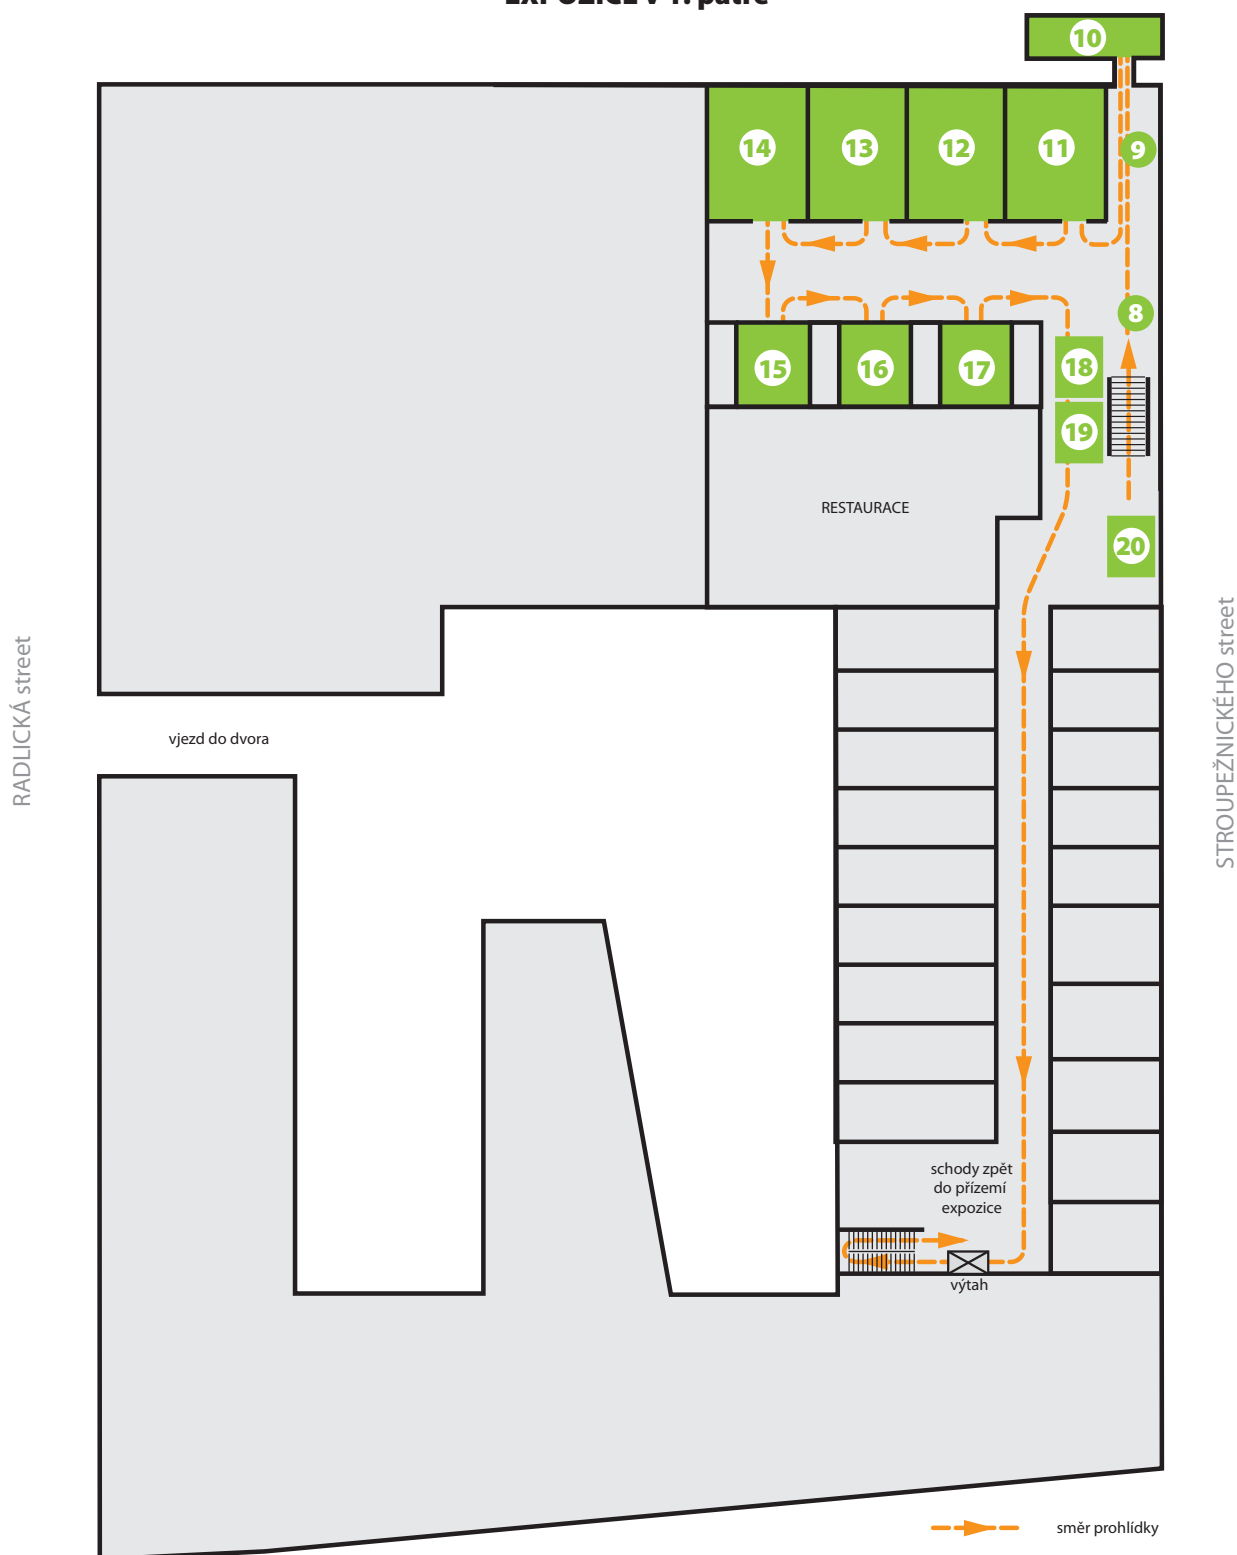

Orientační plán Home Cinema Praha 2011

EXPOZICE v 1. patře

hlavní expozice Stroupežnického

- 8 Vogel's
- 9 Music Data
- 10 Vivateq
- 11 Onkyo / Jamo
- 12 B & W / Denon
- 13 Loewe / Pioneer / Accuphase / Cabasse
- 14 Sharp – Classé – Jasyko

- 15 Bose
- 16 Denon
- 17 Canton
- 18 Sdělovací technika
- 19 Brands & Stories
- 20 D-Box hry